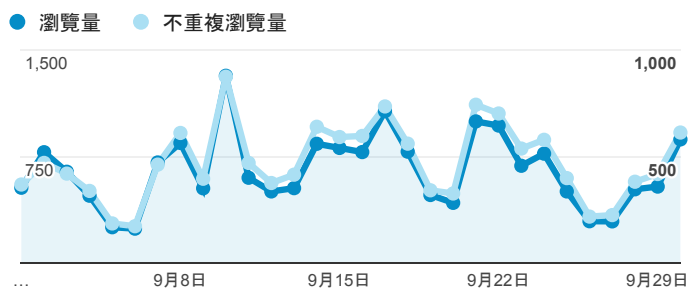

報表02_流量

2015年9月1日 - 2015年9月30日

所有工作階段
100.00%

瀏覽量和文件內容載入時間 (毫秒)

瀏覽量和造訪

瀏覽量和不重複瀏覽量

造訪和新造訪率 (依 服務供應商 分組)

服務供應商	工作階段	瀏覽量
taipei taiwan	5,144	7,956
tamkang university	2,444	3,833
panchiao taipei hsien taiwan	715	1,070
taiwan fixed network co. ltd.	571	895
tfn media co. ltd.	570	917
taiwan mobile co. ltd.	505	725
mobile business group	405	581
chunghwa telecom data communication business group	319	551
kbro co. ltd.	303	487
(not set)	171	219

造訪和瀏覽量 (依 分享網址 分組)

分享網址	工作階段	瀏覽量
eportfolio.tku.edu.tw/	10,042	15,787
ep.tku.edu.tw/index_detail_share.aspx?id=0857AE920B259F8E	679	817
ep.tku.edu.tw/index_detail_share.aspx?id=537C19E76E8126BF	492	526
eportfolio.tku.edu.tw/intro_MISStudentInfo.aspx	275	417
eportfolio.tku.edu.tw/index_detail.aspx?category=17&rv=3	177	257
eportfolio.tku.edu.tw/tkustudentlink.aspx	85	98
eportfolio.tku.edu.tw/index_detail.aspx?category=50&rv=3	61	94
eportfolio.tku.edu.tw/index_detail.aspx?category=8&rv=3	61	86
eportfolio.tku.edu.tw/index.aspx	54	94
ep.tku.edu.tw/	53	71