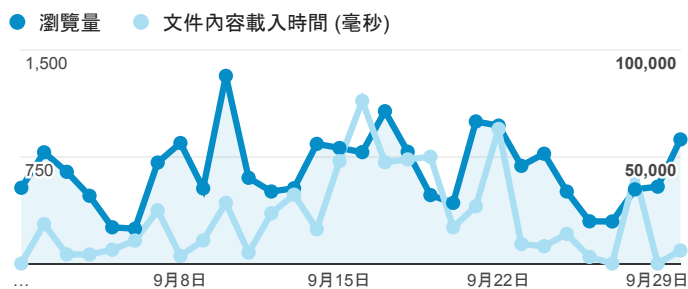

報表02_流量

2015年9月1日 - 2015年9月30日

所有工作階段
100.00%

瀏覽量和文件內容載入時間 (毫秒)

瀏覽量和造訪

瀏覽量和不重複瀏覽量

造訪和新造訪率 (依 服務供應商 分組)

服務供應商	工作階段	瀏覽量
taipei taiwan	5,144	7,956
tamkang university	2,444	3,833
panchiao taipei hsien taiwan	715	1,070
taiwan fixed network co. ltd.	571	895
tfn media co. ltd.	570	917
taiwan mobile co. ltd.	505	725
mobile business group	405	581
chunghwa telecom data communication business group	319	551
kbro co. ltd.	303	487
(not set)	171	219

造訪和瀏覽量 (依 分享網址 分組)

分享網址	工作階段	瀏覽量
eportfolio.tku.edu.tw/	10,042	15,787
ep.tku.edu.tw/index_detail_share.aspx?id=0857AE920B259F8E	679	817
ep.tku.edu.tw/index_detail_share.aspx?id=537C19E76E8126BF	492	526
eportfolio.tku.edu.tw/intro_MISStudentInfo.aspx	275	417
eportfolio.tku.edu.tw/index_detail.aspx?category=17&rv=3	177	257
eportfolio.tku.edu.tw/tkustudentlink.aspx	85	98
eportfolio.tku.edu.tw/index_detail.aspx?category=50&rv=3	61	94
eportfolio.tku.edu.tw/index_detail.aspx?category=8&rv=3	61	86
eportfolio.tku.edu.tw/index.aspx	54	94
ep.tku.edu.tw/	53	71