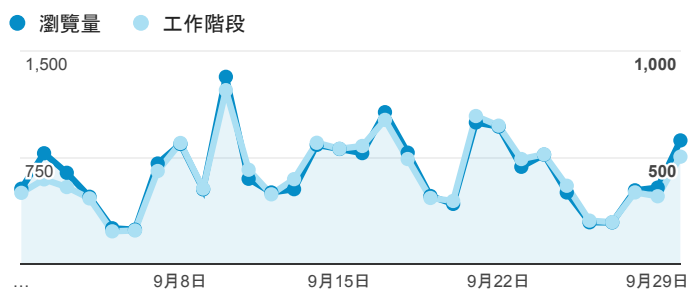

報表02_流量

2015年9月1日 - 2015年9月30日

所有工作階段
100.00%

瀏覽量和文件內容載入時間 (毫秒)

瀏覽量和造訪

瀏覽量和不重複瀏覽量

造訪和新造訪率 (依 服務供應商 分組)

服務供應商	工作階段	瀏覽量
taipei taiwan	5,144	7,956
tamkang university	2,444	3,833
panchiao taipei hsien taiwan	715	1,070
taiwan fixed network co. ltd.	571	895
tfn media co. ltd.	570	917
taiwan mobile co. ltd.	505	725
mobile business group	405	581
chunghwa telecom data communication business group	319	551
kbro co. ltd.	303	487
(not set)	171	219

造訪和瀏覽量 (依 分享網址 分組)

分享網址	工作階段	瀏覽量
eportfolio.tku.edu.tw/	10,042	15,787
ep.tku.edu.tw/index_detail_share.aspx?id=0857AE920B259F8E	679	817
ep.tku.edu.tw/index_detail_share.aspx?id=537C19E76E8126BF	492	526
eportfolio.tku.edu.tw/intro_MISStudentInfo.aspx	275	417
eportfolio.tku.edu.tw/index_detail.aspx?category=17&rv=3	177	257
eportfolio.tku.edu.tw/tkustudentlink.aspx	85	98
eportfolio.tku.edu.tw/index_detail.aspx?category=50&rv=3	61	94
eportfolio.tku.edu.tw/index_detail.aspx?category=8&rv=3	61	86
eportfolio.tku.edu.tw/index.aspx	54	94
ep.tku.edu.tw/	53	71